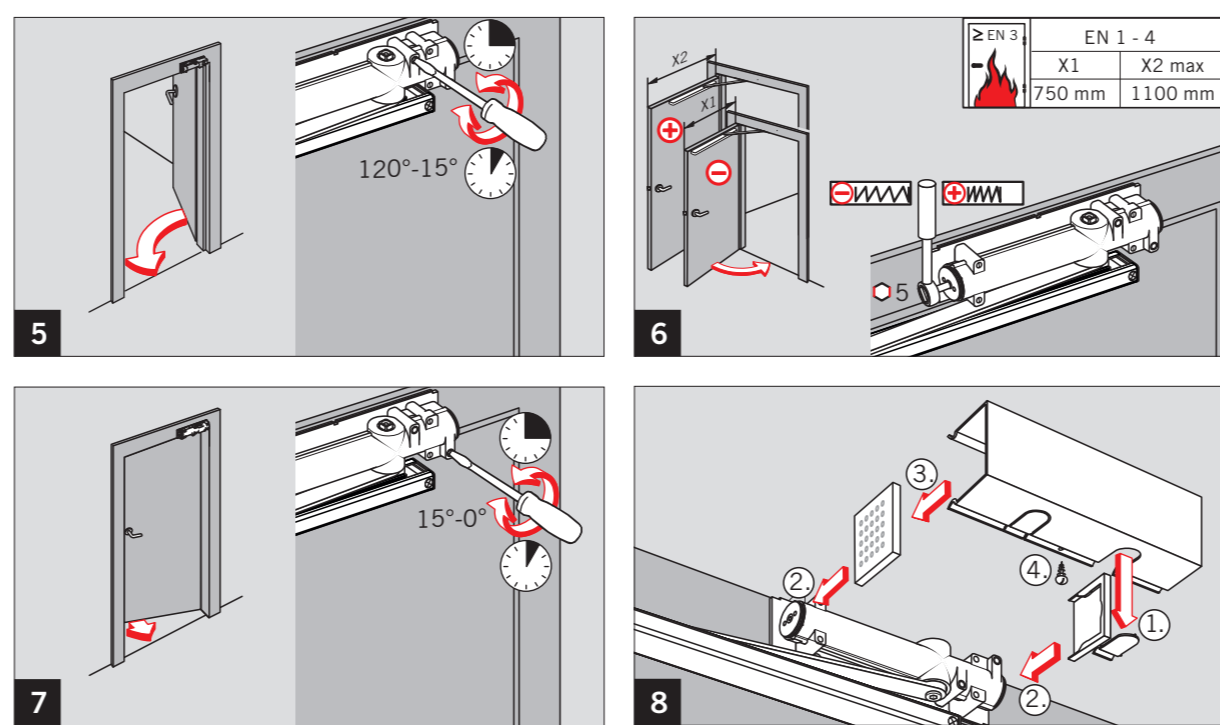

TS 92 B Basic EN 1-4

WN 058844 45532, 11/15

15
DORMA Deutschland GmbH
DORMA Platz 1
58256 ENNEPETAL
Tel. +49 2333 793-0
Fax +49 2333 793-4950
www.dorma.com
0432-CPD-0002637
DOP_0139