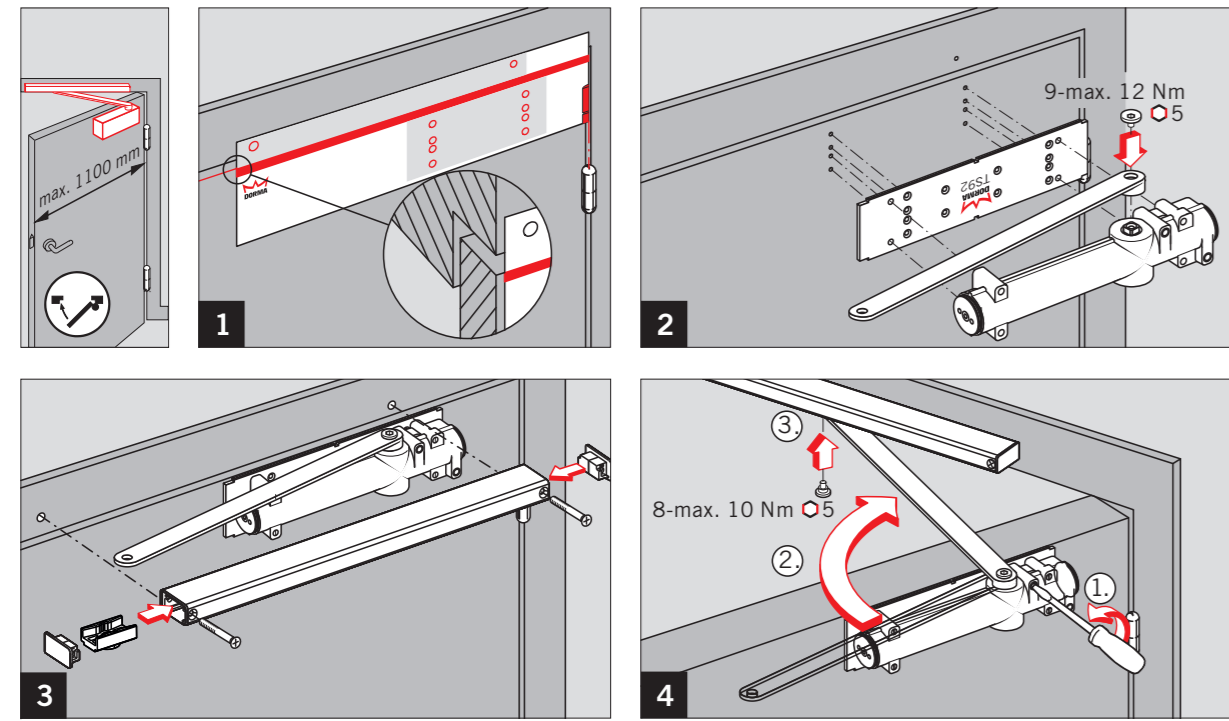

TS 92 B Basic EN 1-4

15
1-4
4 8
0432-CPR-0002637
DOP_0139

Anderungen vorbehalten
Subject to change without notice