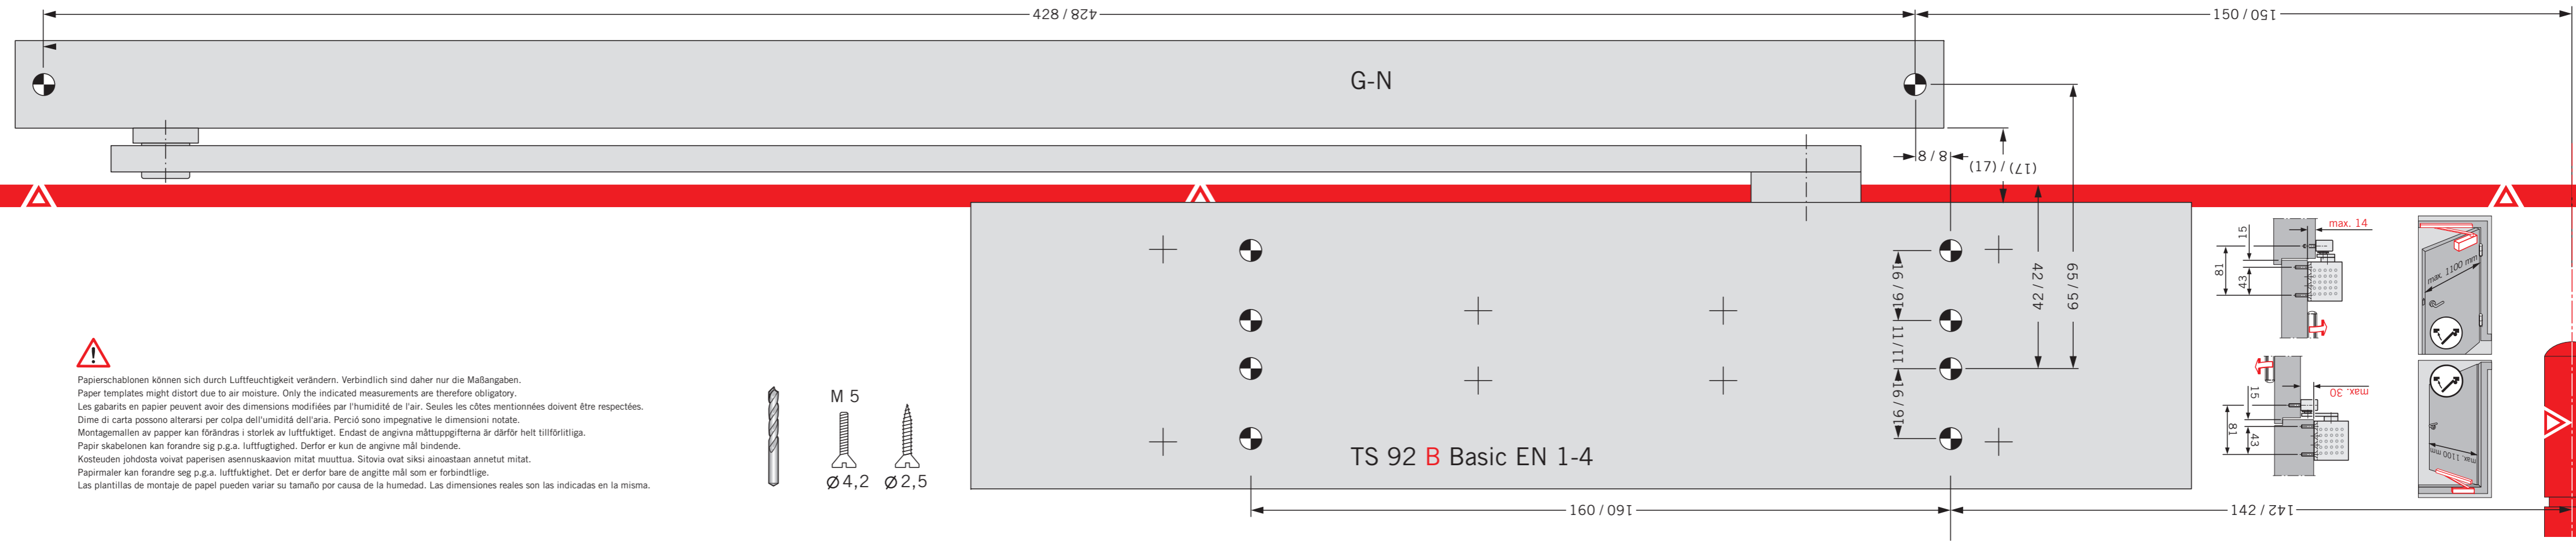

TS 92 B Basic EN 1-4