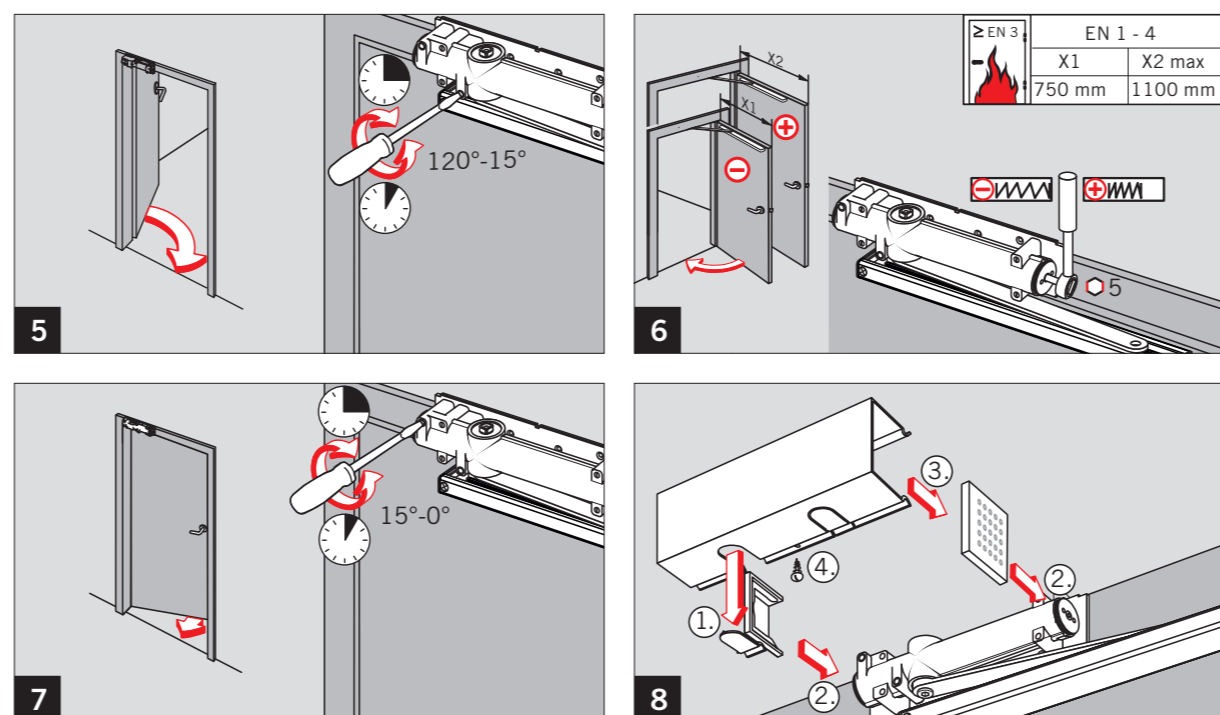

15
1-4
4 8
0432-CPR-0002637
DOP_0139