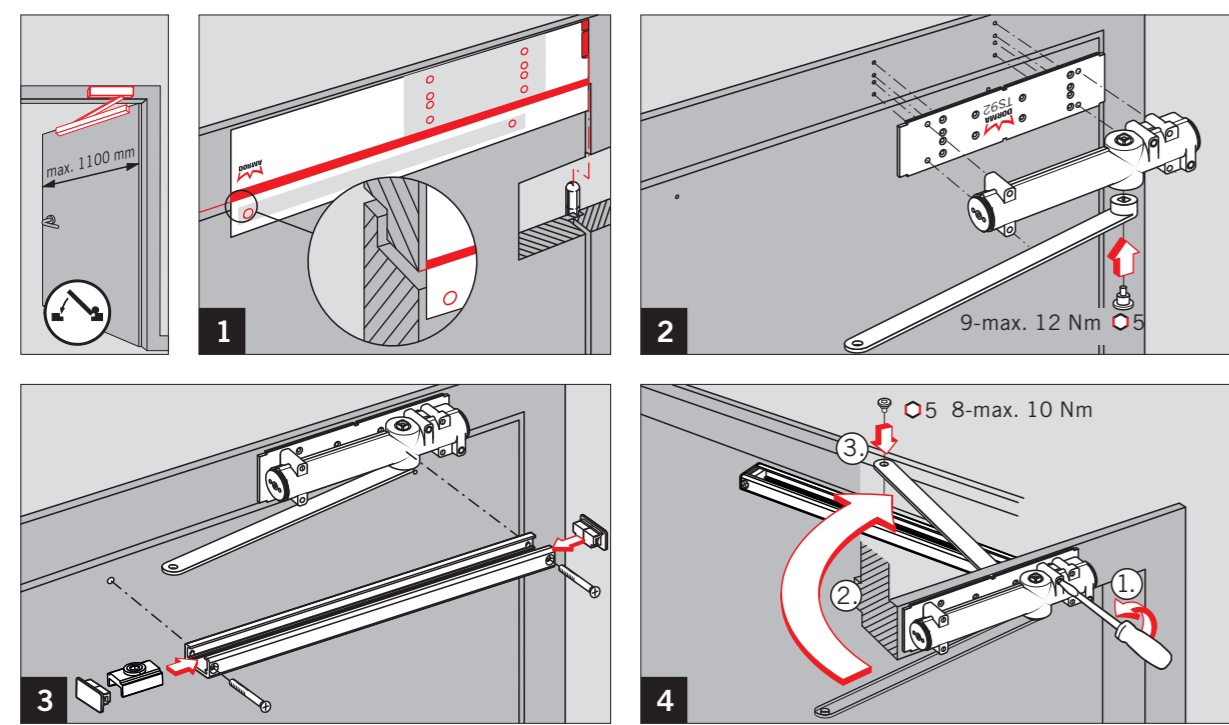

TS 92 B Basic EN 1-4

WN 058844 45532, 11/15

15
DORMA Deutschland GmbH
DORMA Platz 1
58256 ENNEPETAL
Tel. +49 2333 793-0
Fax +49 2333 793-4950
www.dorma.com
0432-CPD-0002637
DOP_0139