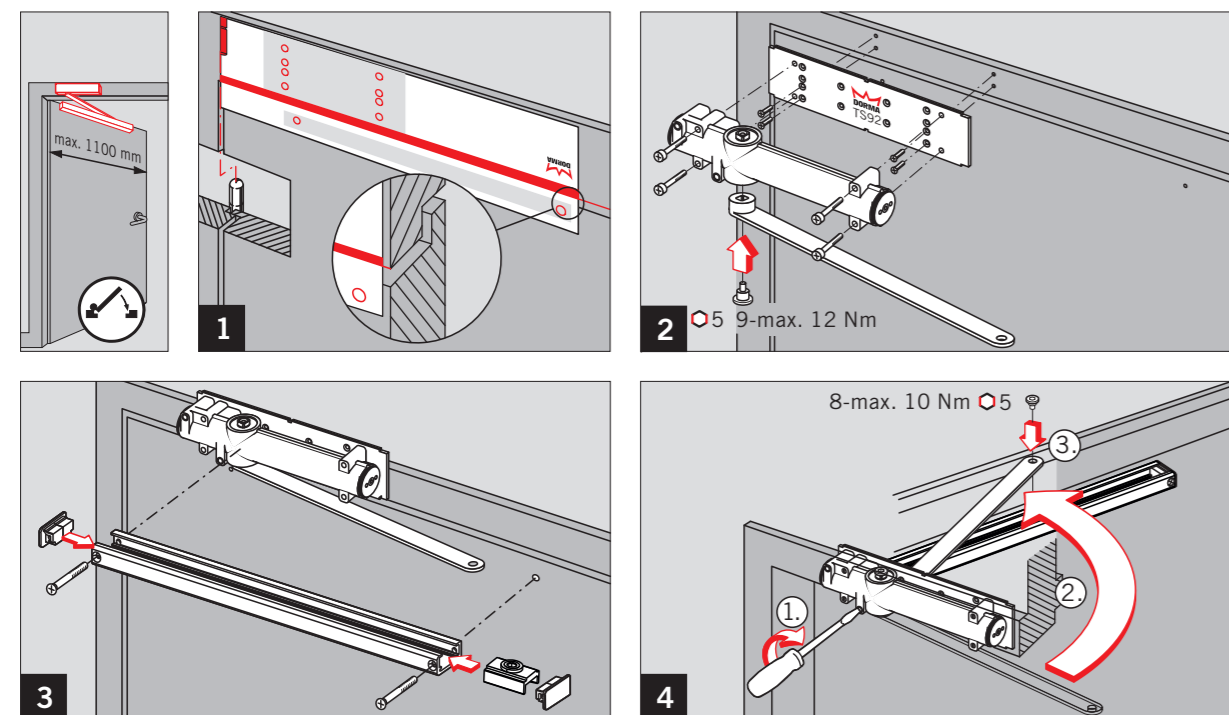

15
1-4
4 8
0432-CPR-0002637
DOP_0139