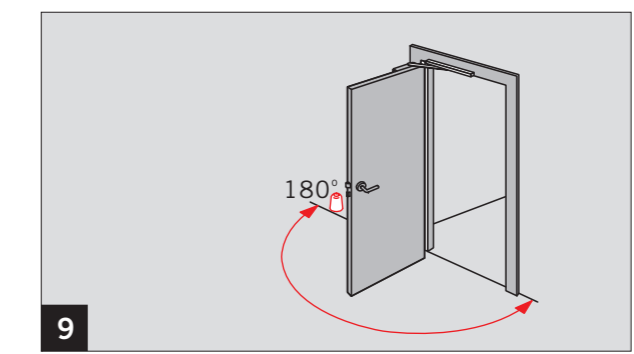

TS 92 B Basic EN 1-4

WN 058844 45532, 11/15

15
DORMA Deutschland GmbH
DORMA Platz 1
58256 ENNEPETAL
Tel. +49 2333 793-0
Fax +49 2333 793-4950
www.dorma.com
0432-CPD-0002637
DOP_0139