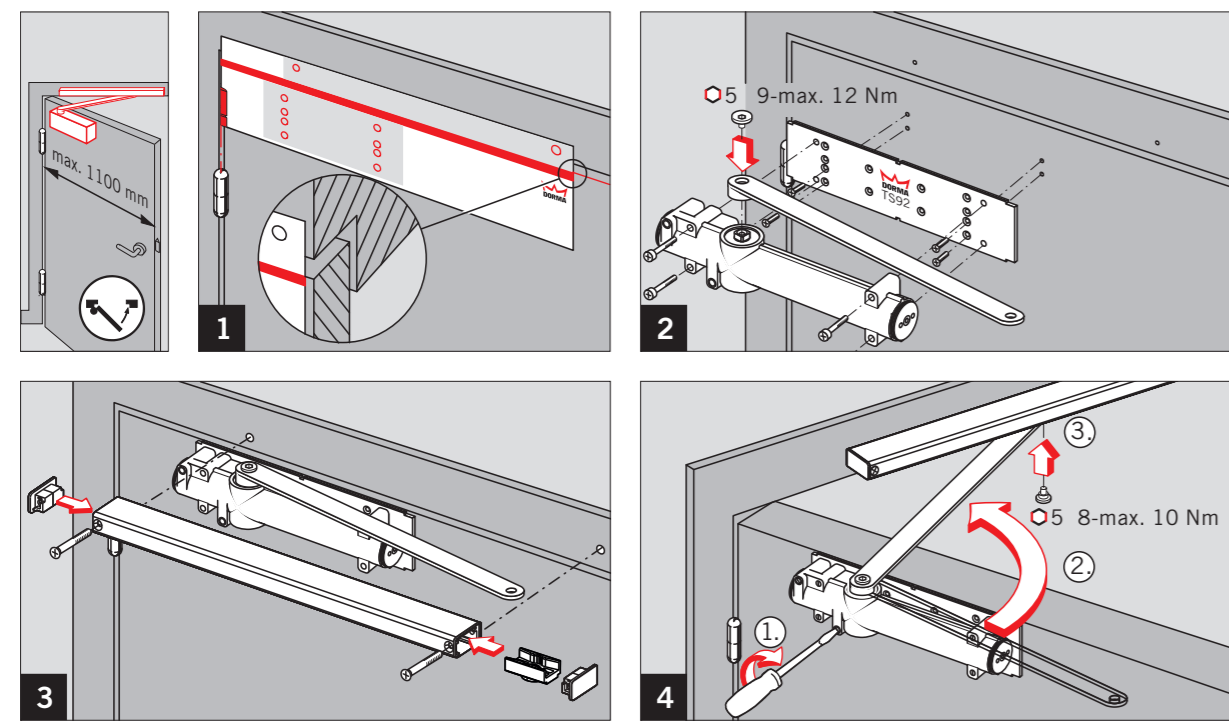

TS 92 B Basic EN 1-4

WN 058844 45532, 11/15

15
DORMA Deutschland GmbH
DORMA Platz 1
58256 ENNEPETAL
Tel. +49 2333 793-0
Fax +49 2333 793-4950
www.dorma.com
0432-CPD-0002637
DOP_0139